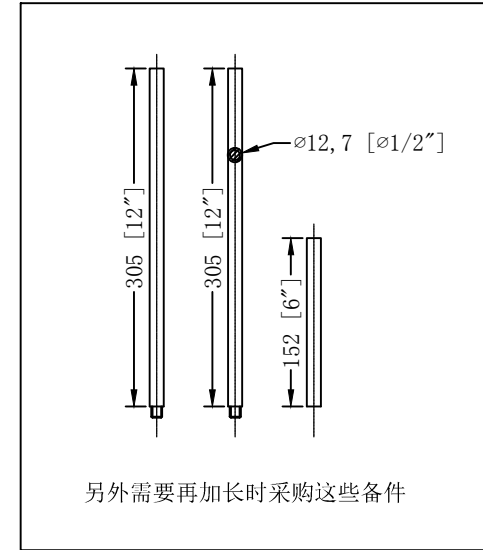

Convertible item
 370-1S-BK/SN-M
 EL211-301 Semi-Flush and Pendant

吸顶时拆掉万向头和直管如图