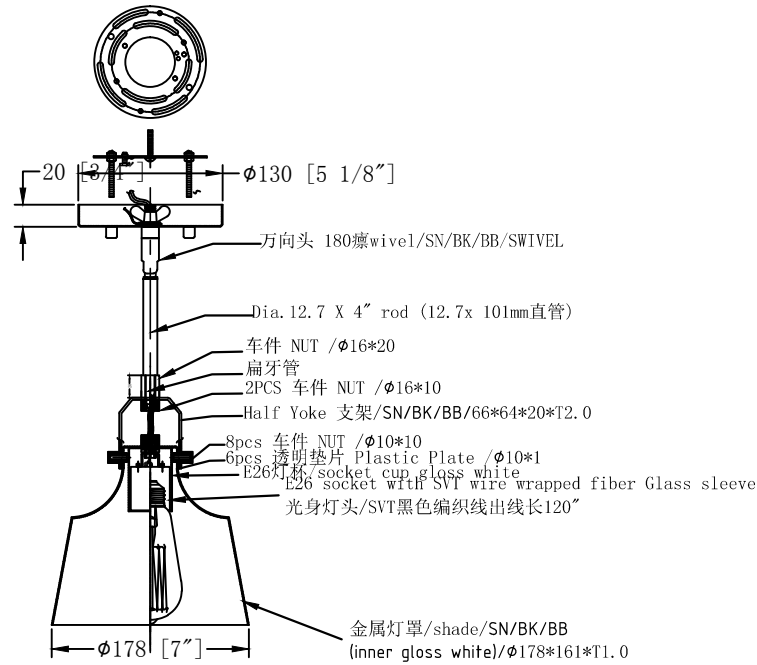

Convertible item
 370-1S-BK/SN-M
 EL211-301 Semi-Flush and Pendant

吸顶时拆掉万向头和直管如图