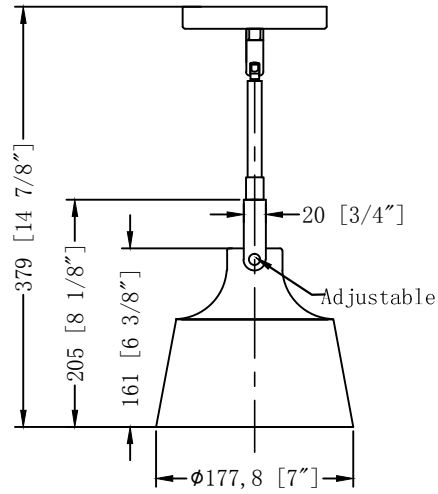

Convertible item
 370-1S-BK/SN-M
 EL211-301 Semi-Flush and Pendant

吸顶时拆掉万向头和直管如图