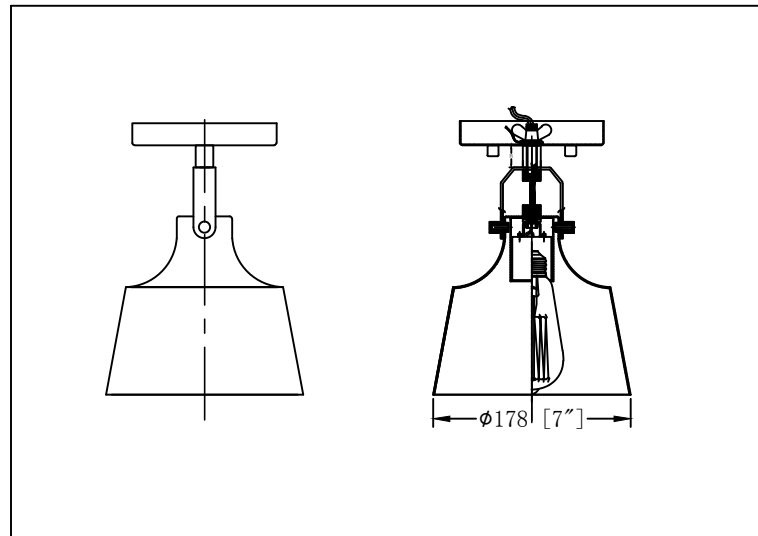

Convertible item
 370-1S-BK/SN-M
 EL211-301 Semi-Flush and Pendant

吸顶时拆掉万向头和直管如图